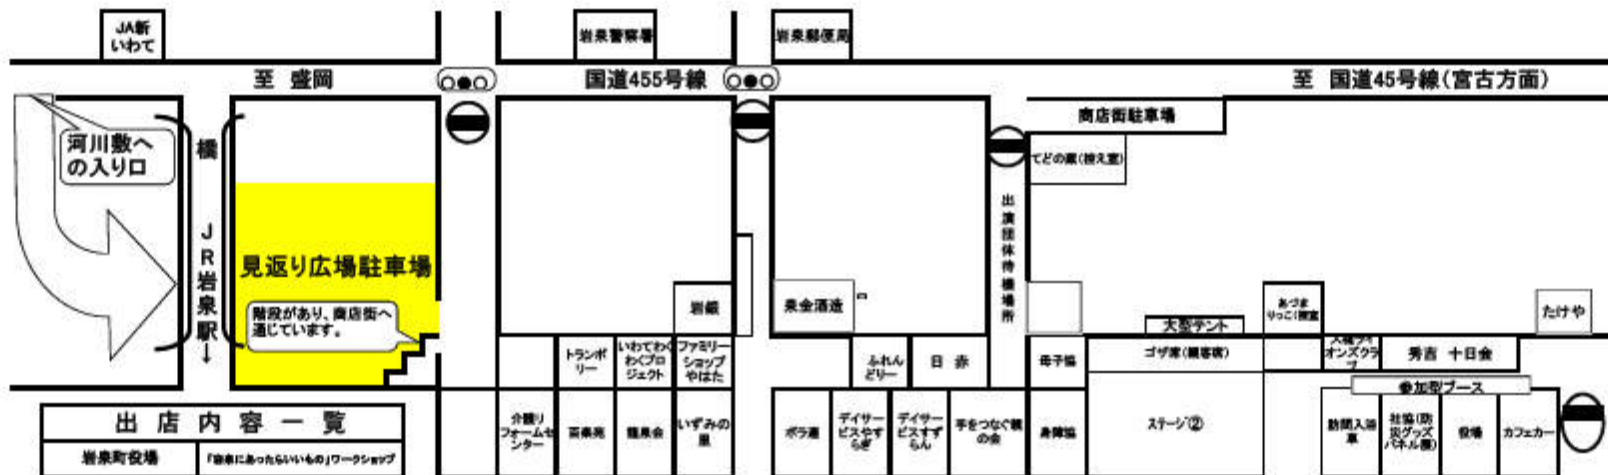

出店内容一覧	
岩泉町役場	「誰かにあったらいいもの」ワークショップ
ボランティア連絡協議会	バザー
いずみの里	唐揚げ、カラフルジュース
手をつなぐ親の会	大判焼き
龍泉会	タイ焼き、野菜・雑貨販売
岩泉町身体障害者協会	清涼飲料水の販売
特別養護老人ホーム「百高苑」	たご餅やシソ等餃子ソフトクリーム
日本赤十字社岩手県支部	焼き鳥・焼きそば(お振舞い)
ふれんどりー岩泉	お振舞
介護リフォームセンター	福祉用品展示・販売
NPO法人グチエカ	カフェ/アイス喫茶
デイサービスセンターやすらぎ	ヨーヨー釣り、しもじゅース(振舞)
岩泉母子協会	地元産品販売
いわてわくわくプロジェクト	スーパーボールすくい・トランポリー特
秀吉・十日会	焼き鳥、豚汁、かき氷
ファミリーショップやはた	園ラメンおでん舞堂ご飯他
大蔵ライオンズクラブ	焼きあめ・水ヨーヨー
デイサービスセンターやすらぎ	子どもの遊び場、くじ引き
岩泉町社会福祉協議会	被災パネル展、防災グッズ
岩泉町社会福祉協議会	訪問入浴車展示

1. **駐車場一覧**
1. 1 見返り広場駐車場
  2. 2 きぼうハウス駐車場
  3. 3 B&G 駐車場
  4. 4 済生会病院 駐車場
  5. 5 どんぐり苑 駐車場
  6. 6 百高苑 駐車場
  7. 7 大通り商店街駐車場

楽しいことが盛り沢山あります。
是非、誘い合ってお越し下さい。お待ちしております。

主催:岩泉町ボランティアフェスティバル実行委員
問い合わせ先:22-3400(社会福祉協議会内)